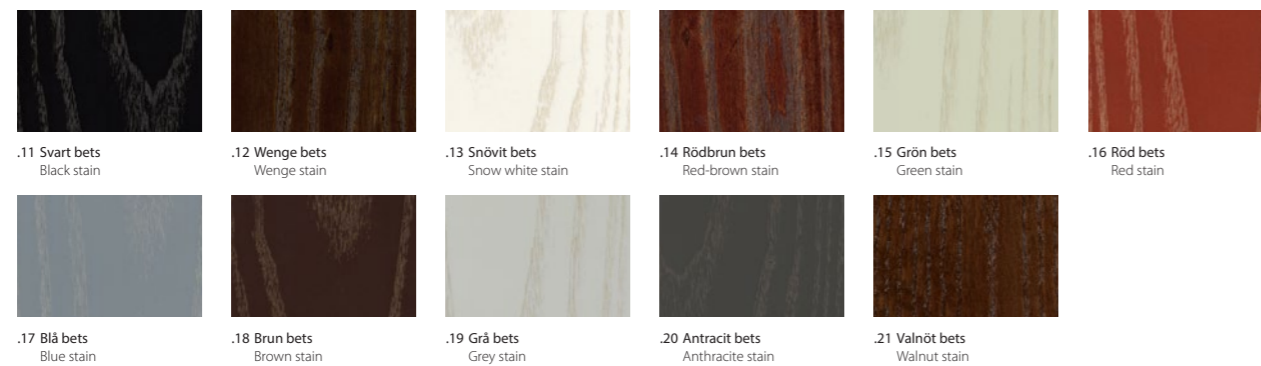

STANDARDBETSER STANDARD STAINS

Bets på ek eller ask om inget annat anges. Topplack är klarlack i glansvärde 18, halvmatt. Specialbetsar enligt insänt prov kan erbjudas.
Stain on oak or ash if not otherwise specified. Top coat of clear lacquer in a no. 18 semi-matt finish. Specialist stains in accordance with samples sent to us are also available.